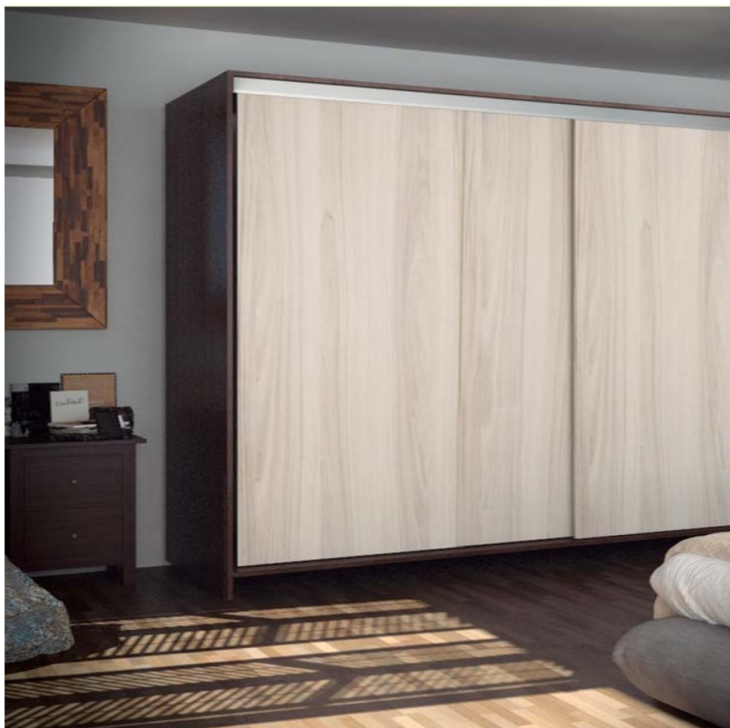

Sistema Corredizo GE52

Código: 3952
Carga por Puerta: 85kg
Espesor de Puerta: 20 - 40mm
UM: Juego

Utiliza:
Riel Superior para Carretilla

Acabado: Aluminio
Código: 3968
Largo: 2.0mts
UM:

Sistema Corredizo Classic

Código: 3955
Carga por Puerta: 30kg
Espesor de Puerta: 15 - 30mm
UM: Juego

Utiliza:
Riel Superior JJ

Acabado: Galvanizado
Código: 3966
Largo:

Para
2 Puertas