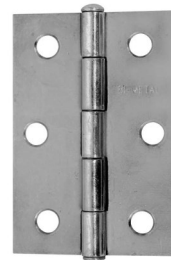

Bisagra de Parche (Americana)

Acabado: Latón Brillante
U.M.: Juego
Código: 3148

Bisagra de Parche (Americana)

Acabado: Latón Antiguo
U.M.: Juego
Código: 3149

Bisagra de Parche (Americana)

Acabado: Cobre Antiguo
U.M.: Juego
Código: 3150

Bisagra de Parche (Americana)

Acabado: Níquel Satinado
U.M.: Juego
Código: 3151

Bisagra

Acabado: Níquel Satinado Cepillado
U.M. Pza 157001
Código: 3x3"

Acabado: Latón Brillante
U.M. Pza 157003
Código: 3x3"