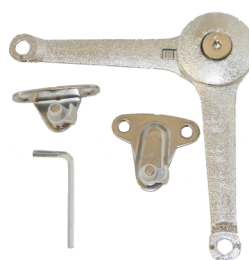

Acabado: Aluminio
 Código: 3968
 Largo: 2.0mts
 UM:

Sistema Corredizo Classic

Código: 3955
 Carga por Puerta: 30kg
 Espesor de Puerta: 15 - 30mm
 UM: Juego

Utiliza:
Riel Superior JJ

Acabado: Galvanizado
 Código: 3966
 Largo:

Para
 2 Puertas

Pistón Automático C/Enganches 80N

Acabado: Negro
 U.M.: Pieza
 Código: 0211-139

Pistón de Gas Automático C/Enganches 100N

Acabado: Negro
 U.M.: Pieza
 Código: 0211-253

Pistón de gas Automático C/Enganches

Acabado: Acero
 U.M.: Pieza
 Código: 0211-039

Brazo Gradual P/Puerta. Apertura arriba o abajo

Acabado: Niquelado
 U.M.: Pieza
 Código: 0211-112

Brazo de Levantamiento AEROWING

Acabado: Acero
 U.M.: Pieza
 Código: 0211-094

Cierra Puertas

Acabado: Aluminio
 U.M.: Pieza
 Fuerza: 45 - 65 kg
 Código: 0807-206

Cierra Puertas

Acabado: Aluminio
 U.M.: Pieza
 Fuerza: 25 - 45 kg
 Código: 0807-203

Brazos de Resorte

Acabado: Plata
 U.M.: Juego 2 piezas
 Código: 0211-093