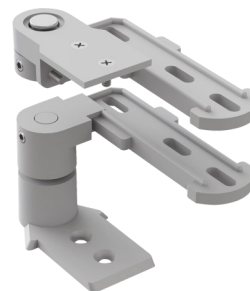

Pivote Descentrado INY Tototlán

Acabado: Aluminio
U.M.: Pieza
Cobertura: 203100000
Código: