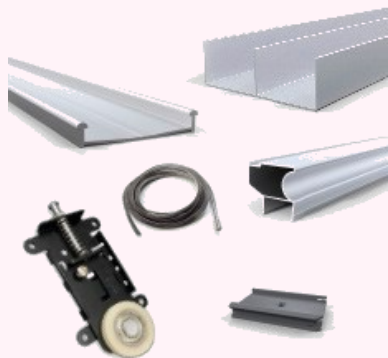

Acabado: Aluminio
 Código: 3968
 Largo: 2.0mts
 UM:

Sistema Corredizo Classic

Código: 3955
 Carga por Puerta: 30kg
 Espesor de Puerta: 15 - 30mm
 UM: Juego

Utiliza:
Riel Superior JJ

Acabado: Galvanizado
 Código: 3966
 Largo: