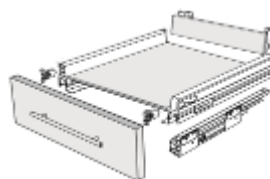

Permite que el
cajón salga
completo